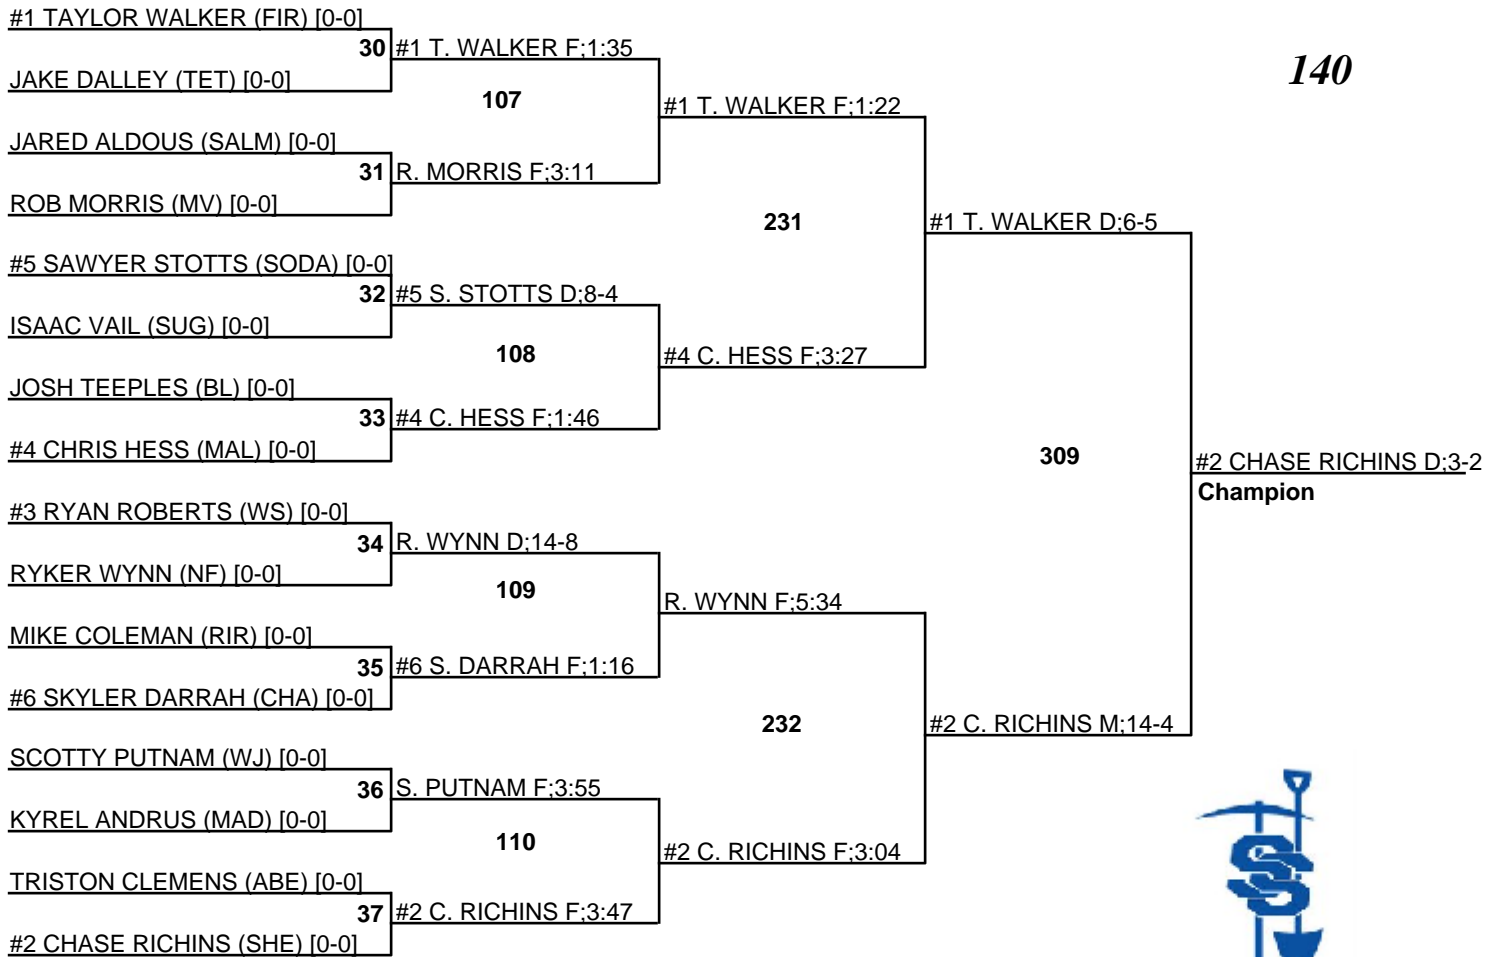

JOHN BERRY CLASSIC

140