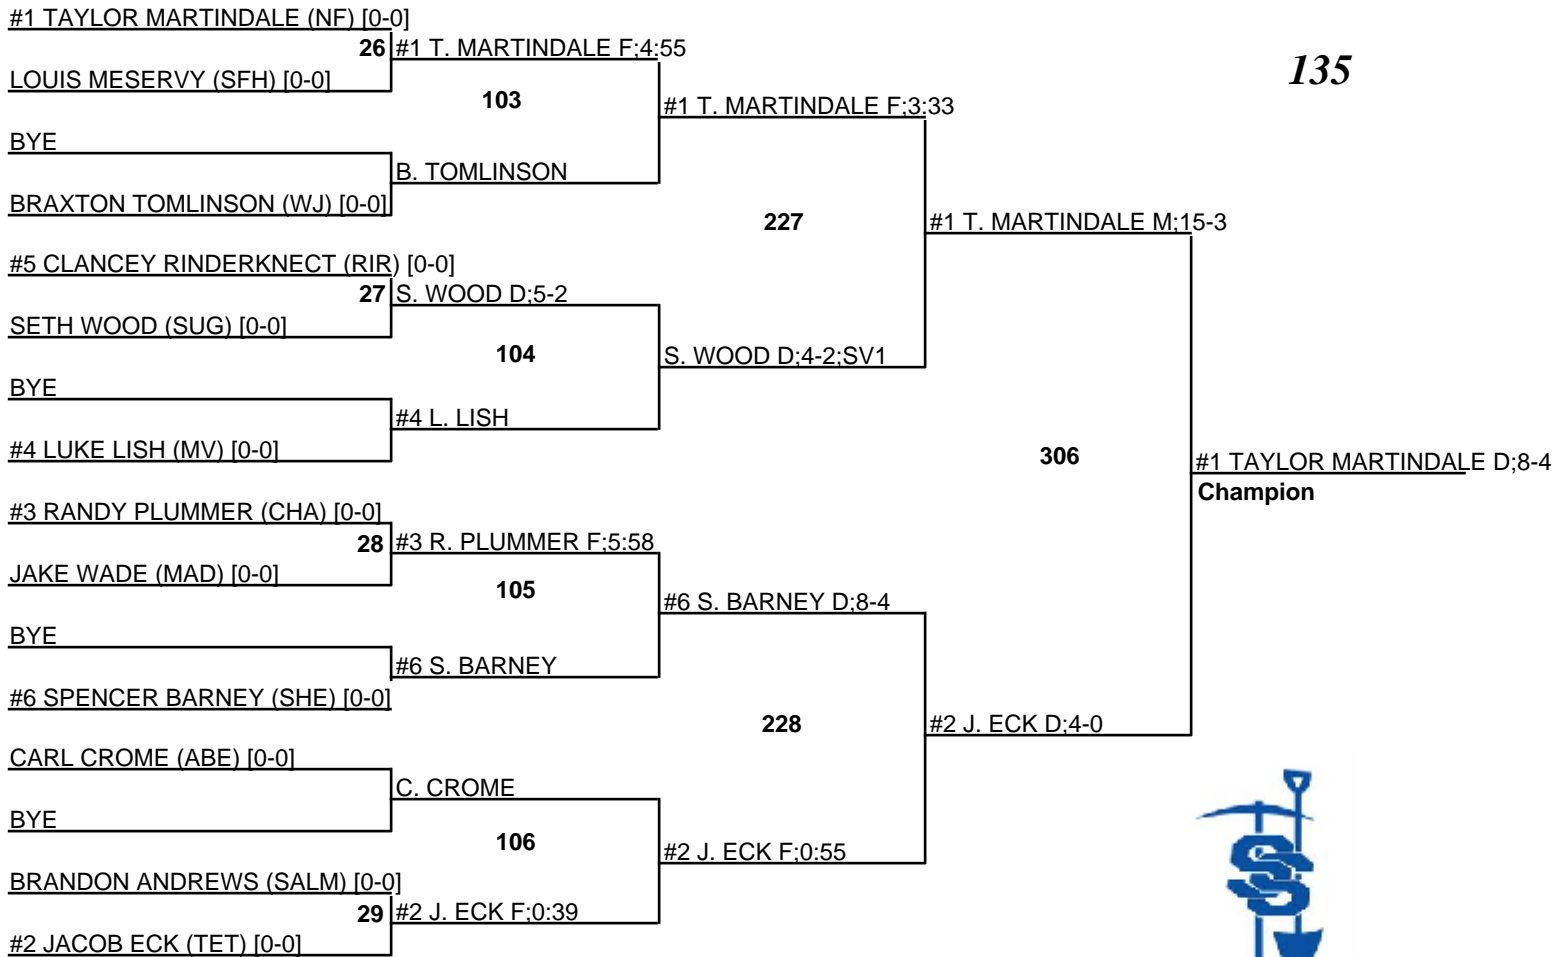

JOHN BERRY CLASSIC

135